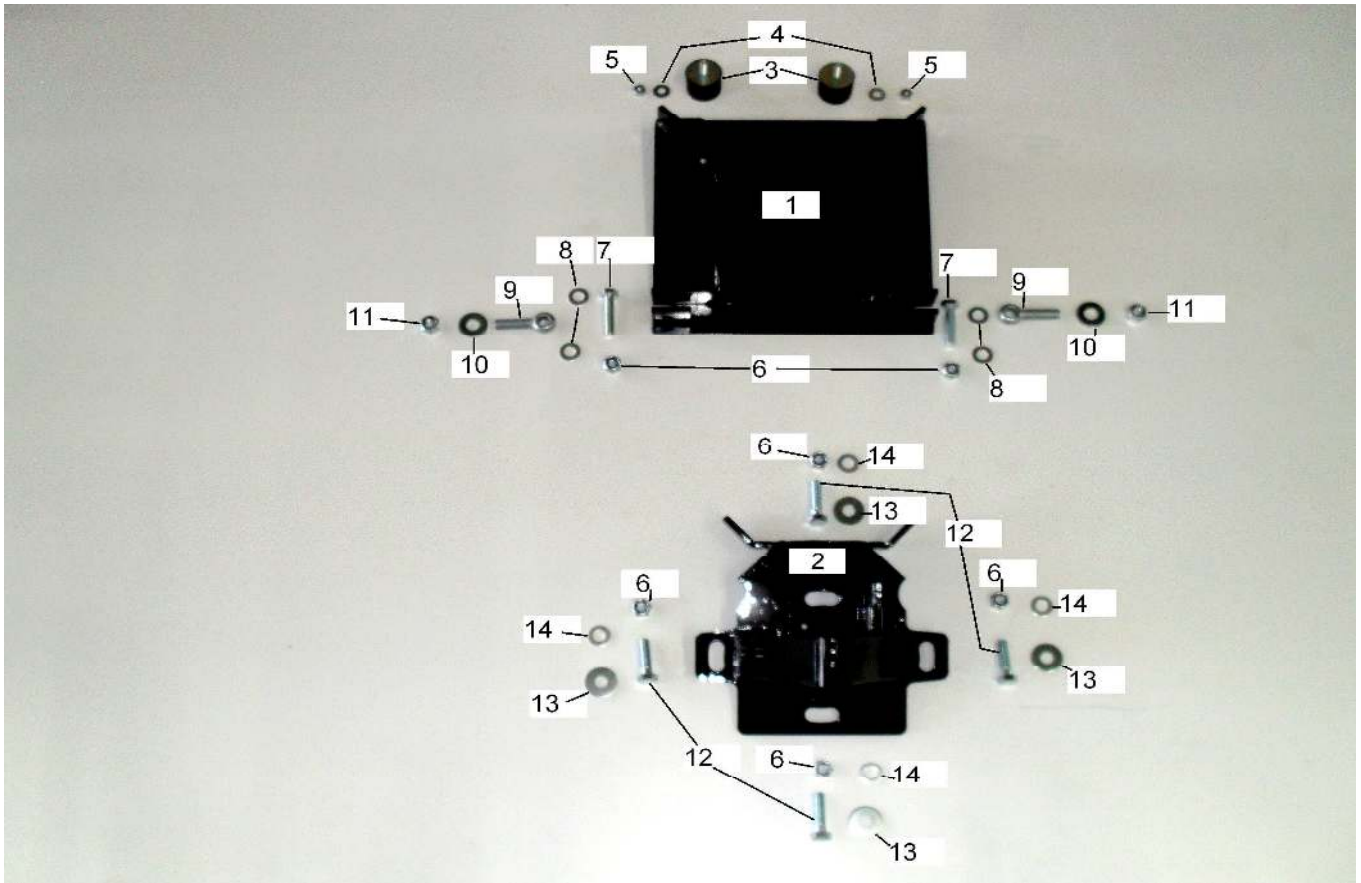

Ersatzteilliste URBAN Schneepflug UBS4

Position	Bezeichnung	Stückzahl	Bestellnr.	Preis
1	Einhängeplatte schwarz pulverbeschichtet	1 Stück	UBS4 015	249,00 €
2	Schwenklager schwarz pulverbeschichtet	1 Stück	UBS4 016	298,00 €
3	Gummimetallpuffer 50x40mm M10	2 Stück	UBXX 035	13,50 €
4	Unterlegscheibe 10,5mm	2 Stück	UBXX 014	0,20 €
5	Stoppmutter M10	2 Stück	UBXX 013	0,40 €
6	Stoppmutter M14	6 Stück	UBXX 036	0,80 €
7	Sechskantschraube M14x60mm	2 Stück	UBXX 037	1,60 €
8	Unterlegscheibe 15mm	4 Stück	UBXX 038	0,30 €
9	Augenschraube M16x65mm	2 Stück	UBXX 039	5,50 €
10	Unterlegscheibe 17mm	2 Stück	UBXX 040	0,45 €
11	Stoppmutter M16	2 Stück	UBXX 041	1,00 €
12	Sechskantschraube M14x50mm	4 Stück	UBXX 042	1,50 €
13	Unterlegscheibe 15x40x4mm	4 Stück	UBXX 043	0,50 €
14	Unterlegscheibe 16x40x2mm	4 Stück	UBXX 044	0,45 €

alle Preise je Stück + Mwst.