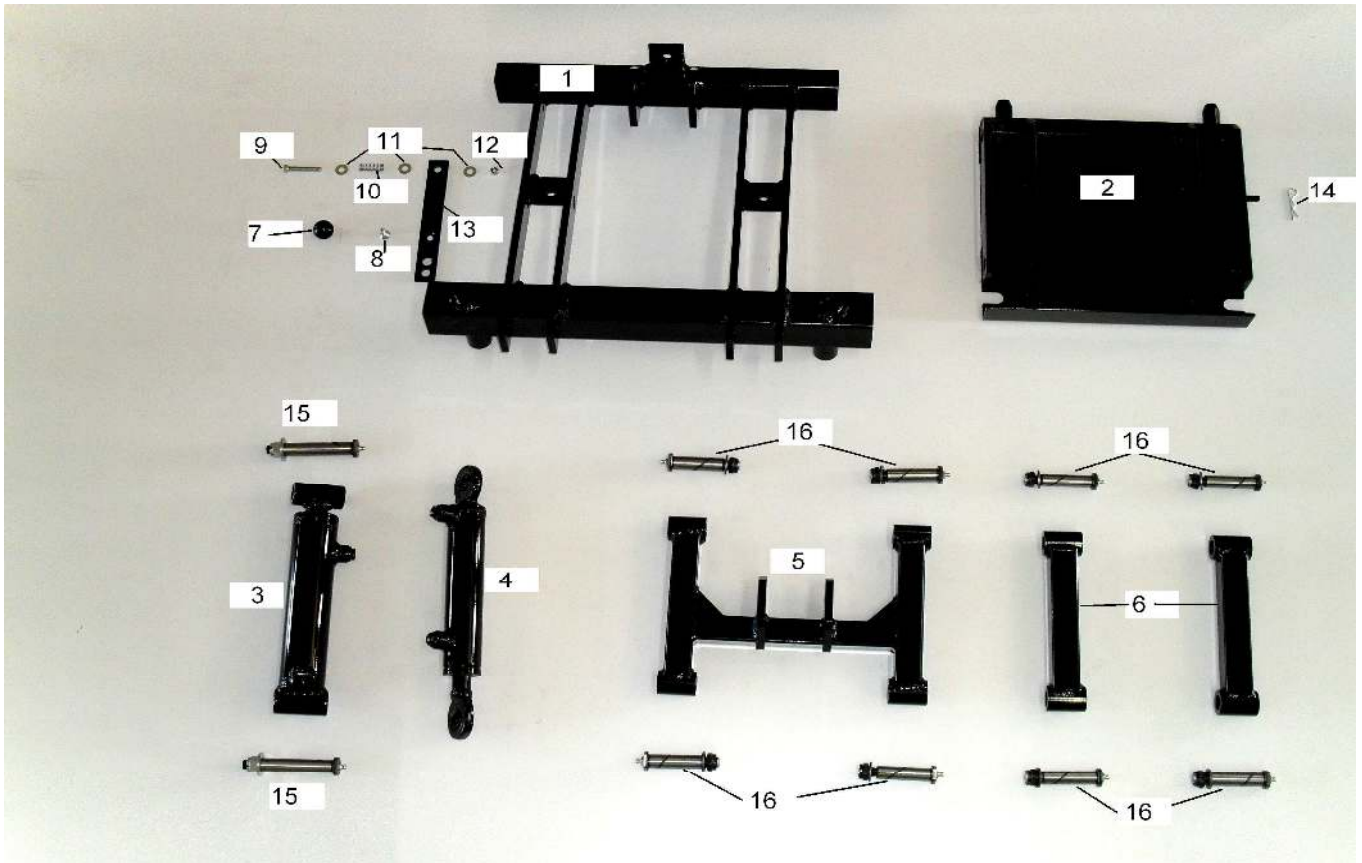

Ersatzteilliste URBAN Schneepflug UBS4

Position	Bezeichnung	Stückzahl	Bestellnr.	Preis
1	Anbaubock schwarz pulverbeschichtet	1 Stück	UBS4 008	299,00 €
2	Aufnahmeplatte schwarz pulverbeschichtet	1 Stück	UBS4 009	269,00 €
3	Hubzylinder mit Be- und Entlüfter	1 Stück	UBS4 010	214,00 €
4	Schwenkzylinder	1 Stück	UBS4 011	214,00 €
5	Verbindungsarme mit Aufnahme für Hubzylinder	1 Stück	UBS4 012	249,00 €
6	Verbindungsarme	2 Stück	UBS4 013	98,00 €
7	Kugelknopf M8 schwarz d=30mm	1 Stück	UBXX 027	4,80 €
8	Senkkopfschraube M8x20	1 Stück	UBXX 028	0,30 €
9	Sechskantschraube M8x50mm	1 Stück	UBXX 029	0,80 €
10	Druckfeder 35mm	1 Stück	UBXX 030	1,50 €
11	Unterlegscheibe 8,4x25x1,5mm	3 Stück	UBXX 031	0,15 €
12	Stopfmutter M8	1 Stück	UBXX 010	0,25 €
13	Sicherung	1 Stück	UBS4 014	15,00 €
14	Sicherungssplint	1 Stück	UBXX 032	0,35 €
15	Federbolzen 20x95mm	2 Stück	UBXX 033	24,50 €
16	Federbolzen 20x70mm	8 Stück	UBXX 034	21,50 €

alle Preise je Stück + Mwst.