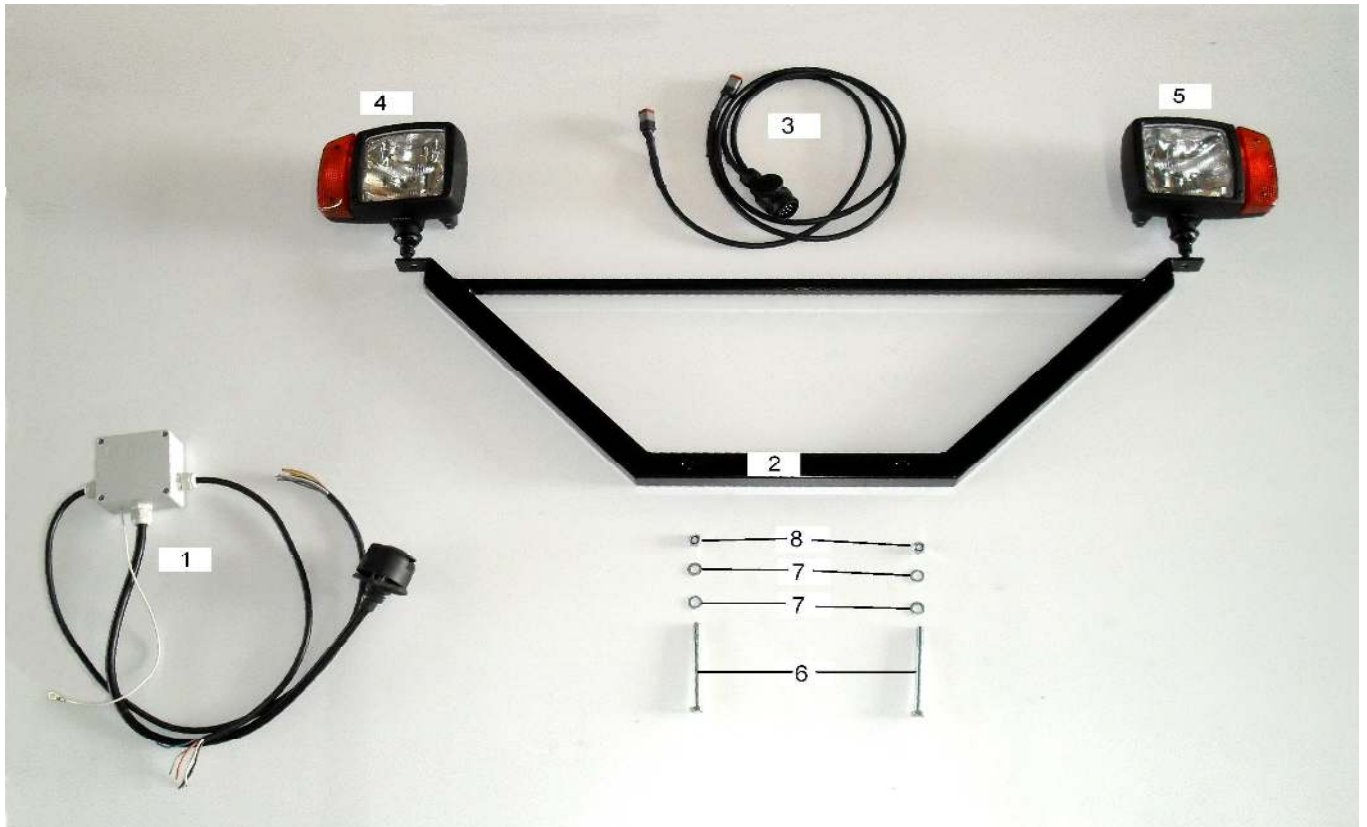

Ersatzteilliste URBAN Schneepflug UBS4

Position	Bezeichnung	Stückzahl	Bestellnr.	Preis
1	Kabelbaum für Scheinwerfer Fahrzeugseitig	1 Stück	UBS4 020	249,00 €
2	Halter für Scheinwerfer	1 Stück	UBS4 021	240,00 €
3	Kabelbaum für Scheinwerfer Schneepflugseitig	1 Stück	UBS4 022	144,50 €
4	Scheinwerfer Beifahrerseite	1 Stück	UBS4 023	144,00 €
5	Scheinwerfer Fahrerseite	1 Stück	UBS4 024	144,00 €
6	Sechskantschraube M10x120mm	2 Stück	UBXX 053	1,90 €
7	Unterlegscheibe 10,5x30x3mm	4 Stück	UBXX 004	0,35 €
8	Stopmutter M10	2 Stück	UBXX 013	0,40 €

alle Preise je Stück + Mwst.