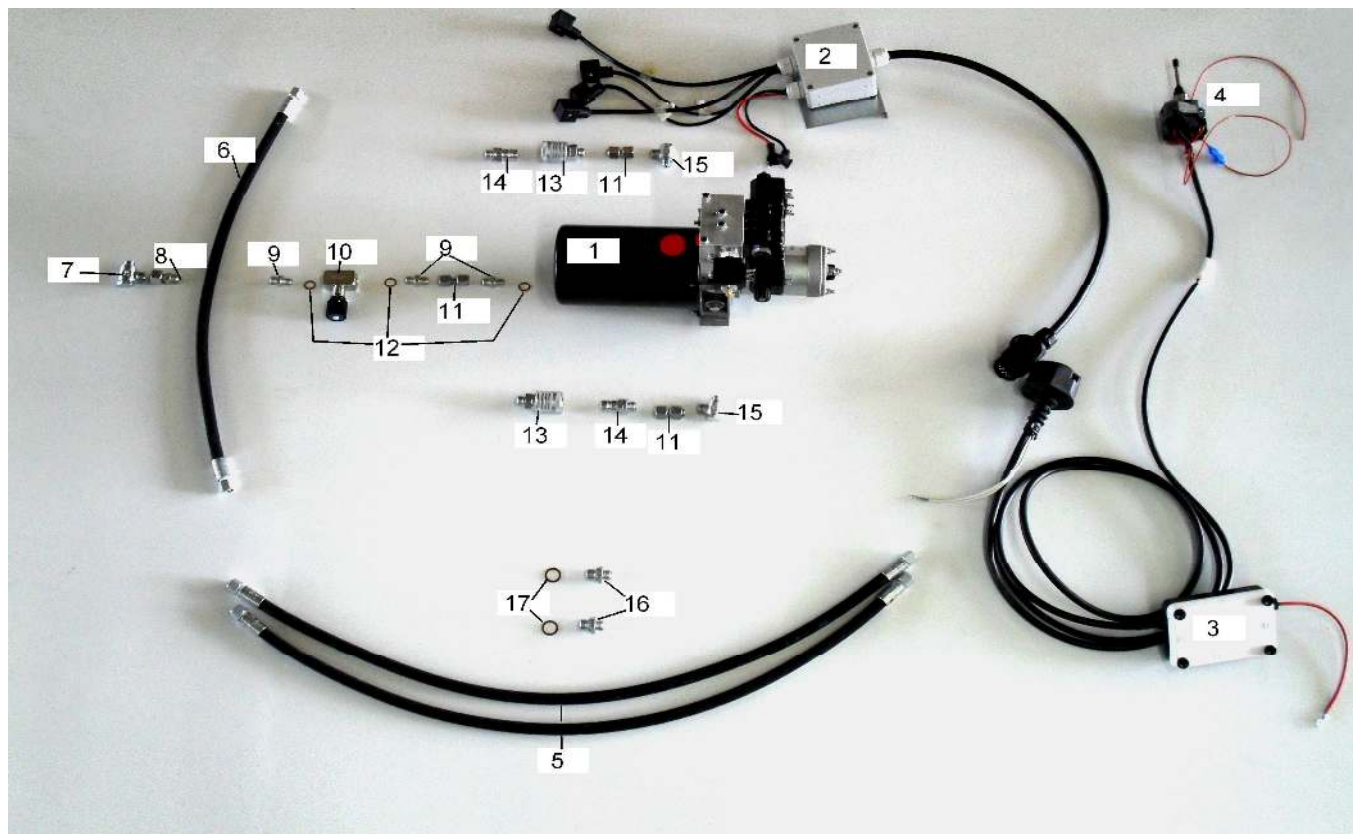

Ersatzteilliste URBAN Schneepflug UBS4

Position	Bezeichnung	Stückzahl	Bestellnr.	Preis
1	Hydraulikpumpe	1 Stück	UBS4 025	1298,40 €
2	Kabelbaum Hydraulikpumpe	1 Stück	UBS4 026	297,50 €
3	Anschlusskabelbaum für Joystick und Hydraulikpumpe	1 Stück	UBS4 027	148,00 €
4	Joystick	1 Stück	UBS4 028	240,00 €
5	Hydraulikschlauch lang 1000mm	2 Stück	UBS4 029	19,90 €
6	Hydraulikschlauch kurz 700mm	1 Stück	UBS4 030	17,90 €
7	Ermeto Eckverschraubung SWVE12LROMDCF	1 Stück	UBXX 054	13,90 €
8	Ermeto Verschraubung RED12/10LOMDCF	1 Stück	UBXX 055	6,90 €
9	Ermeto Verschraubung GE10LR3/8EDOMDCF	3 Stück	UBXX 056	4,90 €
10	Drosselklappensperrventil 9N400S	1 Stück	UBXX 057	44,90 €
11	Ermeto Verschraubung GZ10LCF	3 Stück	UBXX 058	13,50 €
12	Kupferdichtring 14x20x1,5mm	3 Stück	UBXX 059	0,25 €
13	HC Kupplung HP08-1-L1016	2 Stück	UBXX 060	36,90 €
14	HC Stecker HP08-2-L1016	2 Stück	UBXX 061	23,90 €
15	Ermeto Eckverschraubung SWVE10LROMDCF	2 Stück	UBXX 062	14,90 €
16	Ermeto Verschraubung GE10LR1/4EDOMDCF	2 Stück	UBXX 063	5,90 €
17	Kupferdichtring 16x22x1,5mm	2 Stück	UBXX 064	0,30 €

alle Preise je Stück + Mwst.