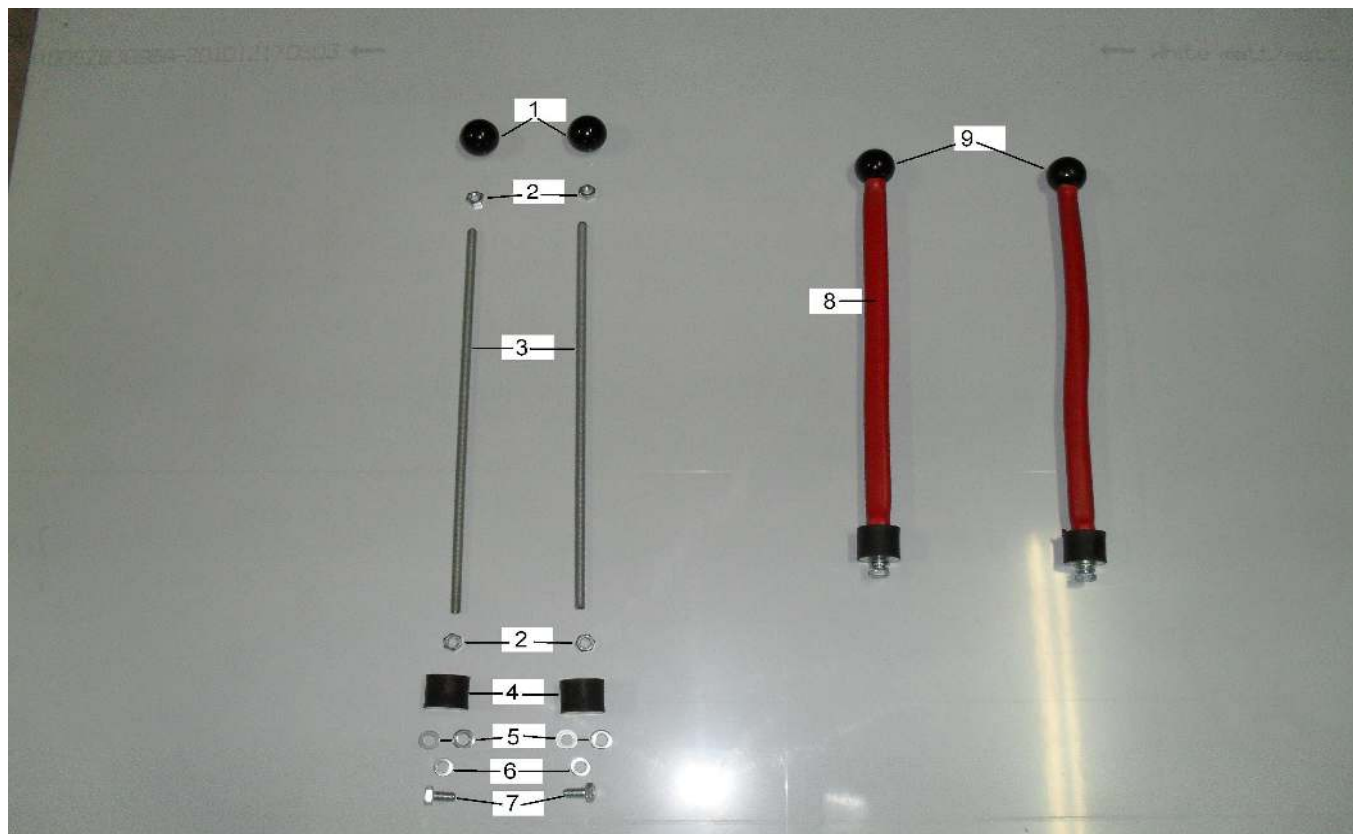

Ersatzteilliste URBAN Schneepflug UBS4

Position	Bezeichnung	Stückzahl	Bestellnr.	Preis
1	Kugelknopf M8 schwarz d=30mm	2 Stück	UBXX 027	4,80 €
2	Mutter M8	4 Stück	UBXX 065	0,25 €
3	Gewindestange M8	2 Stück	UBS4 032	4,80 €
4	Gummimetallpuffer M8 30x25mm	2 Stück	UBXX 066	6,50 €
5	Unterlegscheibe 8,4mm	4 Stück	UBXX 011	0,15 €
6	Sprengring 8,2mm	2 Stück	UBXX 067	0,15 €
7	Sechskantschraube M8x16mm	2 Stück	UBXX 068	0,40 €
8	Gummischlauch rot	2 Stück	UBS4 033	2,40 €
9	Begrenzungsstab komplett	2 Stück	UBS4 034	28,80 €