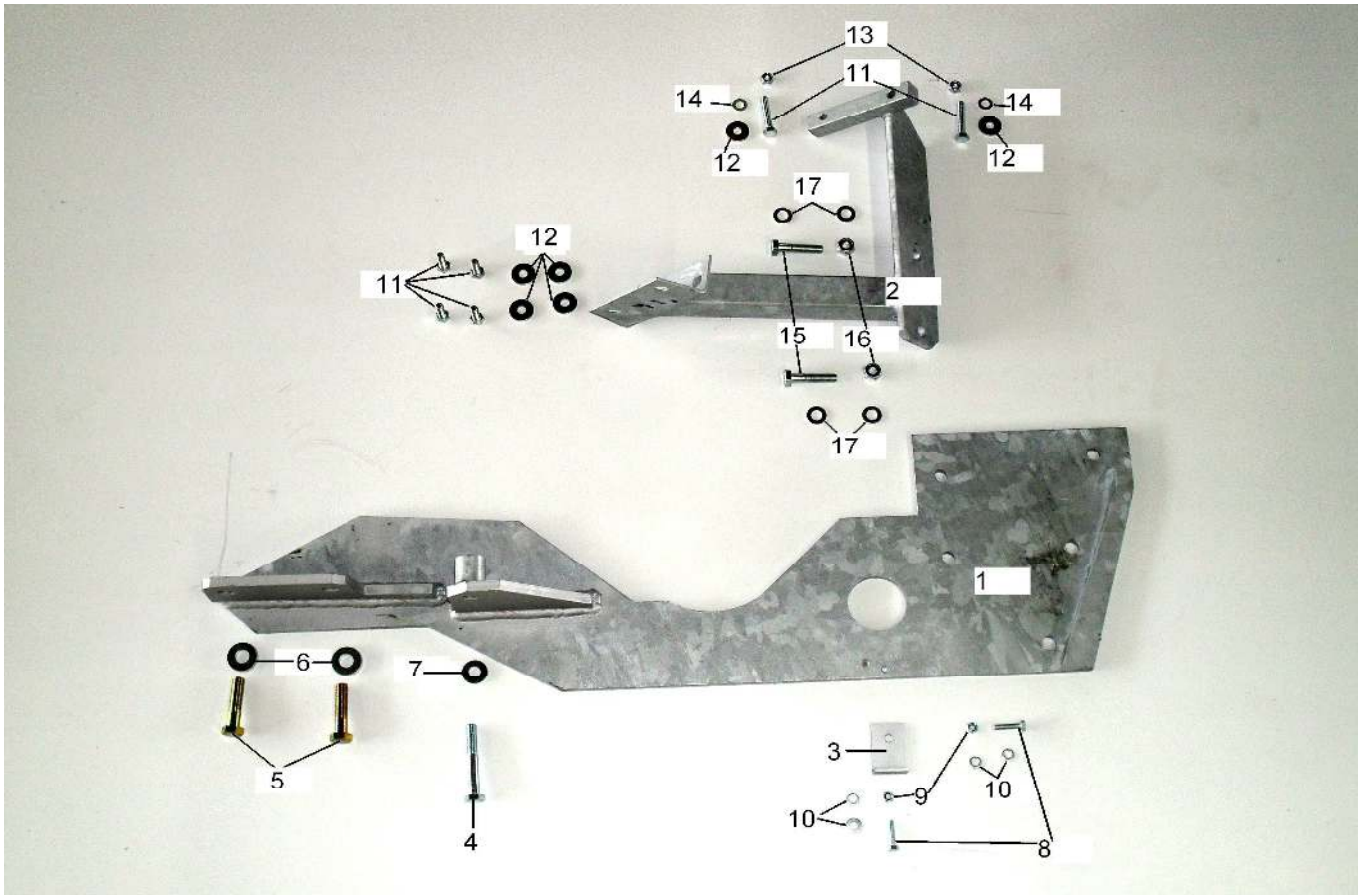

# Ersatzteilliste URBAN Schneepflug UBS4

Position	Bezeichnung	Stückzahl	Bestellnr.	Preis
1	feuerverzinkter Stahlschenkel Fahrerseite	1 Stück	UBS4 001	224,00 €
2	feuerverzinkte Abstützung für Stahlschenkel Fahrerseite	1 Stück	UBS4 002	118,00 €
3	V2A Winkel für Stoßstangenbefestigung	1 Stück	UBS4 003	6,80 €
4	Sechskantschraube M10x70x1,25mm 10.9	1 Stück	UBXX 001	3,30 €
5	Sechskantschraube M12x50x1,25mm 10.9	2 Stück	UBXX 002	3,30 €
6	Unterlegscheibe 12x30x6mm	2 Stück	UBXX 003	0,80 €
7	Unterlegscheibe 10,5x30x3mm	1 Stück	UBXX 004	0,35 €
8	Sechskantschraube M6x25mm	2 Stück	UBXX 005	0,40 €
9	Stoppmutter M6	2 Stück	UBXX 006	0,15 €
10	Unterlegscheibe 6,4mm	4 Stück	UBXX 007	0,10 €
11	Sechskantschraube M8x25mm	6 Stück	UBXX 008	0,50 €
12	Unterlegscheibe 8,5x25x3mm	6 Stück	UBXX 009	0,40 €
13	Stoppmutter M8	2 Stück	UBXX 010	0,25 €
14	Unterlegscheibe 8,4	2 Stück	UBXX 011	0,15 €
15	Sechskantschraube M10x40mm	2 Stück	UBXX 012	1,50 €
16	Stoppmutter M10	2 Stück	UBXX 013	0,40 €
17	Unterlegscheibe 10,5mm	4 Stück	UBXX 014	0,20 €