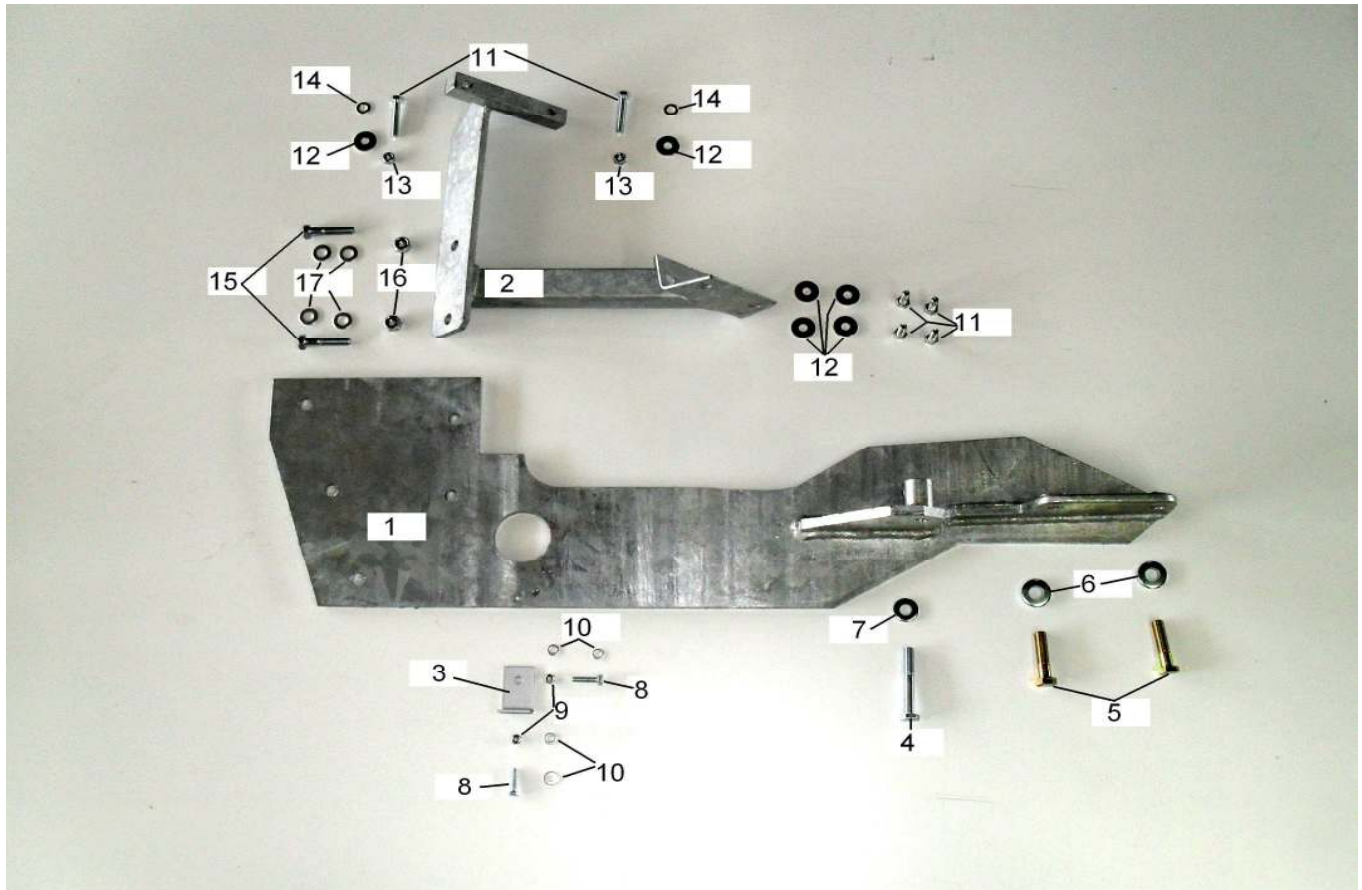

Ersatzteilliste URBAN Schneepflug UBS4

Position	Bezeichnung	Stückzahl	Bestellnr.	Preis
1	feuerverzinkter Stahlschenkel Beifahrerseite	1 Stück	UBS4 004	224,00 €
2	feuerverzinkte Abstützung für Stahlschenkel Beifahrerseite	1 Stück	UBS4 005	118,00 €
3	V2A Winkel für Stoßstangenbefestigung	1 Stück	UBS4 003	6,80 €
4	Sechskantschraube M10x70x1,25mm 10.9	1 Stück	UBXX 001	3,30 €
5	Sechskantschraube M12x50x1,25mm 10.9	2 Stück	UBXX 002	3,30 €
6	Unterlegscheibe 12x30x6mm	2 Stück	UBXX 003	0,80 €
7	Unterlegscheibe 10,5x30x3mm	1 Stück	UBXX 004	0,35 €
8	Sechskantschraube M6x25mm	2 Stück	UBXX 005	0,40 €
9	Stopfmutter M6	2 Stück	UBXX 006	0,15 €
10	Unterlegscheibe 6,4mm	4 Stück	UBXX 007	0,10 €
11	Sechskantschraube M8x25mm	6 Stück	UBXX 008	0,50 €
12	Unterlegscheibe 8,5x25x3mm	6 Stück	UBXX 009	0,40 €
13	Stopfmutter M8	2 Stück	UBXX 010	0,25 €
14	Unterlegscheibe 8,4	2 Stück	UBXX 011	0,15 €
15	Sechskantschraube M10x40mm	2 Stück	UBXX 012	1,50 €
16	Stopfmutter M10	2 Stück	UBXX 013	0,40 €
17	Unterlegscheibe 10,5mm	4 Stück	UBXX 014	0,20 €

alle Preise je Stück + Mwst.