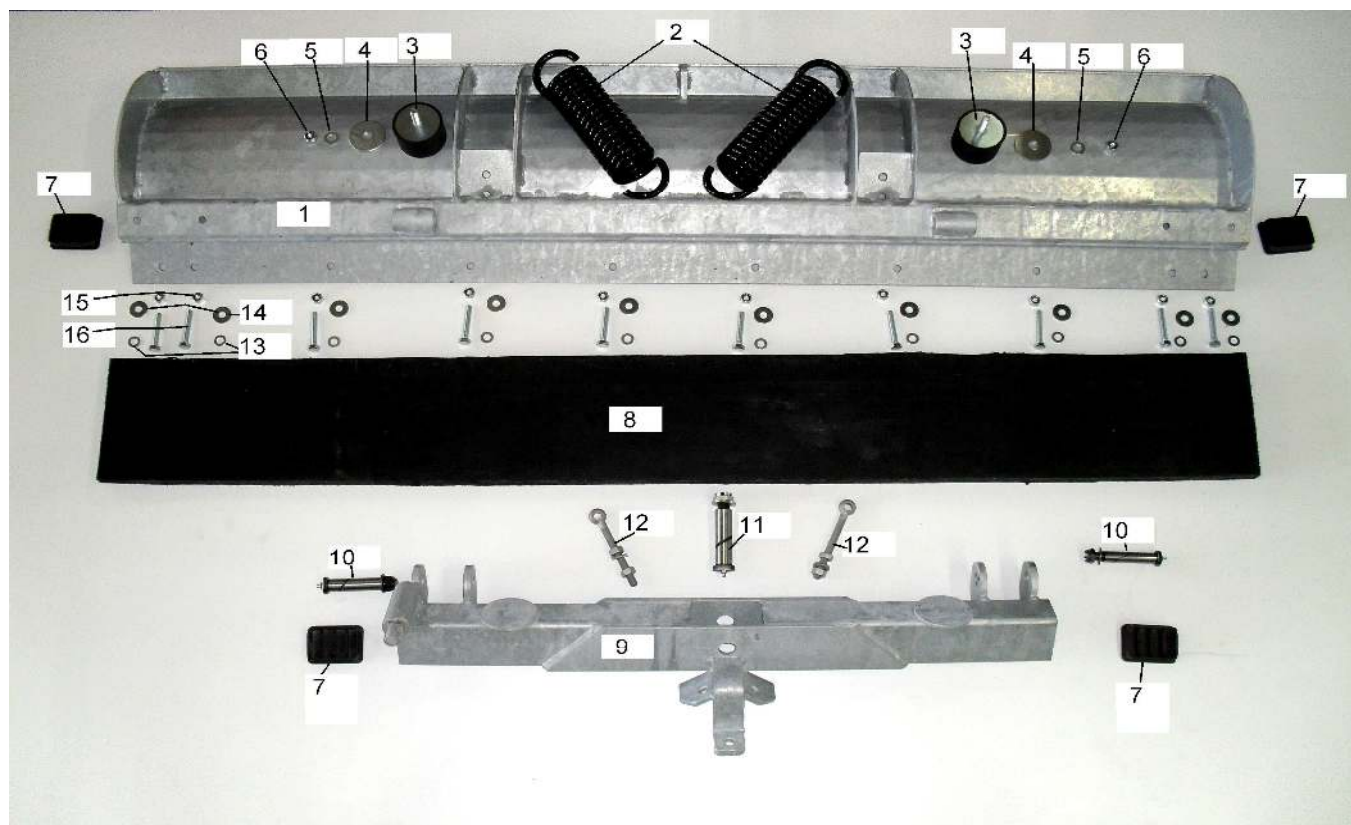

Ersatzteilliste URBAN Schneepflug UBS4

Position	Bezeichnung	Stückzahl	Bestellnr.	Preis
1	feuerverzinktes Räumschild 1700mm	1 Stück	UBS4 017	744,00 €
2	galvanisch verzinkte Feder	2 Stück	UBXX 045	62,50 €
3	Gummimetallpuffer 75x50mm M12	2 Stück	UBXX 046	18,50 €
4	Unterlegscheibe 15x57x5mm	2 Stück	UBXX 047	1,50 €
5	Sprengring 12,2mm	2 Stück	UBXX 022	0,25 €
6	Stoppmutter M12	2 Stück	UBXX 015	0,60 €
7	Kunststoffendkappe schwarz 80x60x4mm	4 Stück	UBXX 048	2,40 €
8	Schürfleiste schwarz 1700mm	1 Stück	UBS4 018	244,80 €
9	Räumschildaufnahme schwarz Pulverbeschichtet	1 Stück	UBS4 019	444,00 €
10	Federbolzen 20x80mm	2 Stück	UBXX 049	21,50 €
11	Federbolzen 25x90mm	1 Stück	UBXX 050	23,50 €
12	Augenschraube M12x70mm	2 Stück	UBXX 051	4,50 €
13	Unterlegscheibe 10,5mm	10 Stück	UBXX 014	0,20 €
14	Unterlegscheibe 10,5x30x3mm	10 Stück	UBXX 004	0,35 €
15	Stoppmutter M10	10 Stück	UBXX 013	0,40 €
16	Sechskantschraube M10x50mm	10 Stück	UBXX 052	1,60 €

alle Preise je Stück + Mwst.