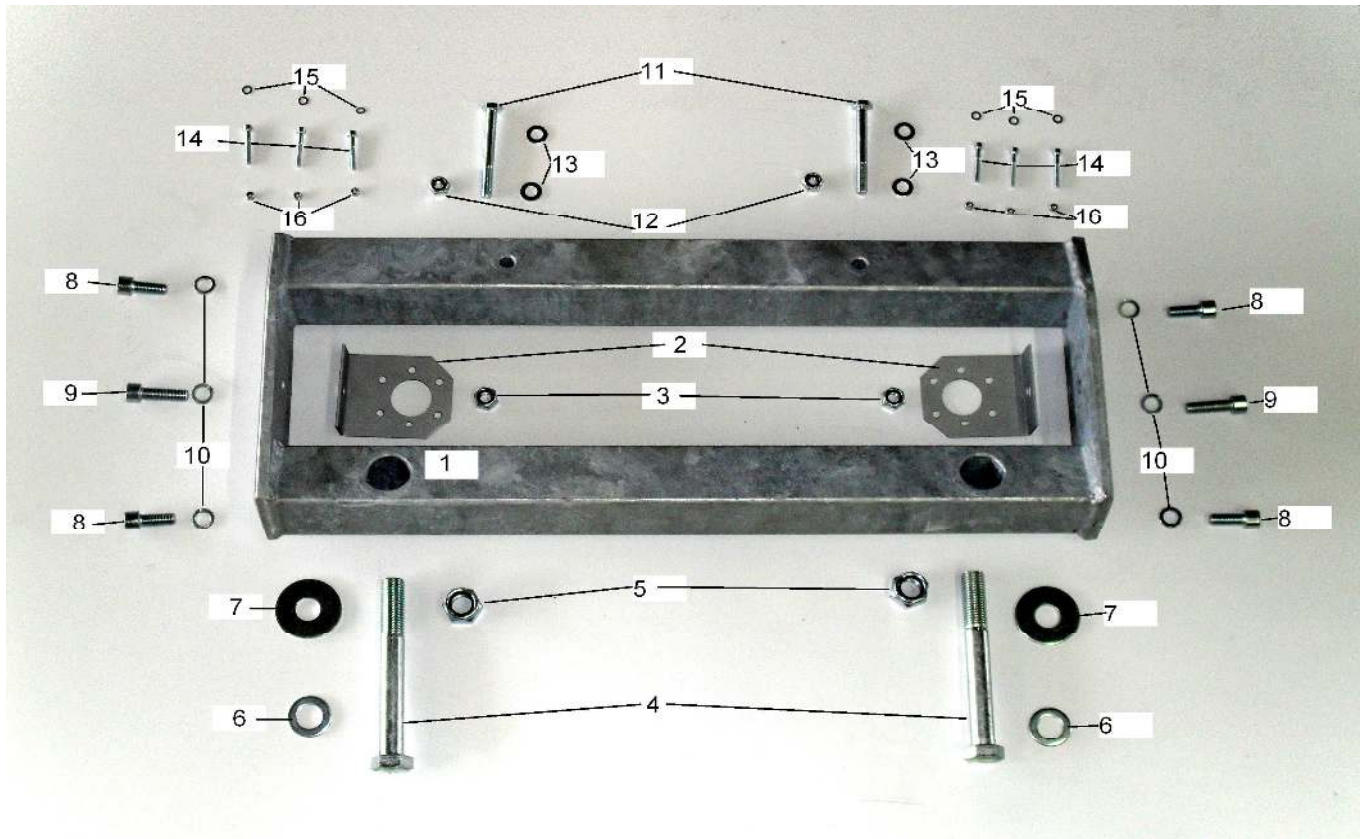

Ersatzteilliste URBAN Schneepflug UBS4

Position	Bezeichnung	Stückzahl	Bestellnr.	Preis
1	feuerverzinkter Aufnahmebock	1 Stück	UBS4 006	248,00 €
2	V2A Steckdosenbleche	2 Stück	UBS4 007	9,90 €
3	Stopfmutter M12	2 Stück	UBXX 015	0,60 €
4	Sechskantschraube M20x160mm	2 Stück	UBXX 016	6,90 €
5	Stopfmutter M20	2 Stück	UBXX 017	1,40 €
6	Unterlegscheibe 21mm klein	2 Stück	UBXX 018	0,40 €
7	Unterlegscheibe 20mm groß	2 Stück	UBXX 019	1,90 €
8	Innensechskantschraube M12x30mm	4 Stück	UBXX 020	1,00 €
9	Innensechskantschraube M12x40mm	2 Stück	UBXX 021	1,20 €
10	Sprengring 12,2mm	4 Stück	UBXX 022	0,25 €
11	Sechskantschraube M10x90mm	2 Stück	UBXX 023	0,50 €
12	Stopfmutter M10	2 Stück	UBXX 013	0,40 €
13	Unterlegscheibe 10,5mm	4 Stück	UBXX 014	0,20 €
14	Innensechskantschraube M5x30	6 Stück	UBXX 024	0,35 €
15	Unterlegscheibe 5,3mm	6 Stück	UBXX 025	0,40 €
16	Stopfmutter M5	6 Stück	UBXX 026	0,10 €

alle Preise je Stück + Mwst.